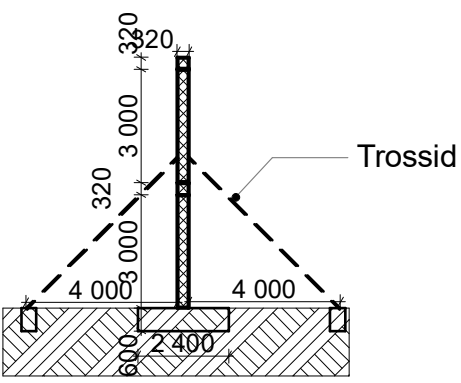

TINGMÄRGID

- KRUNDI PIIR
- PROJ.REKLAAMTAHVEL

| | | |
|--|---------------------------------------|--------------|
| M1:500 | ASENDIPLAAN | 1:1000 |
| OBJEKT: | Reklaamtahvli projekteerimine | Töö EP092024 |
| ADDRESS: | Kuusalu vald Saunja küla Nurgakivi mü | |
| TELLIJA: | SR Veod OÜ | 19.11.2024 |
| ARHITEKT: | Risto Räägel | 02 |
| R-ARHITEKTID OÜ, EEP001803, Ristoraagel@gmail.com, +372 55 920 462 | | |