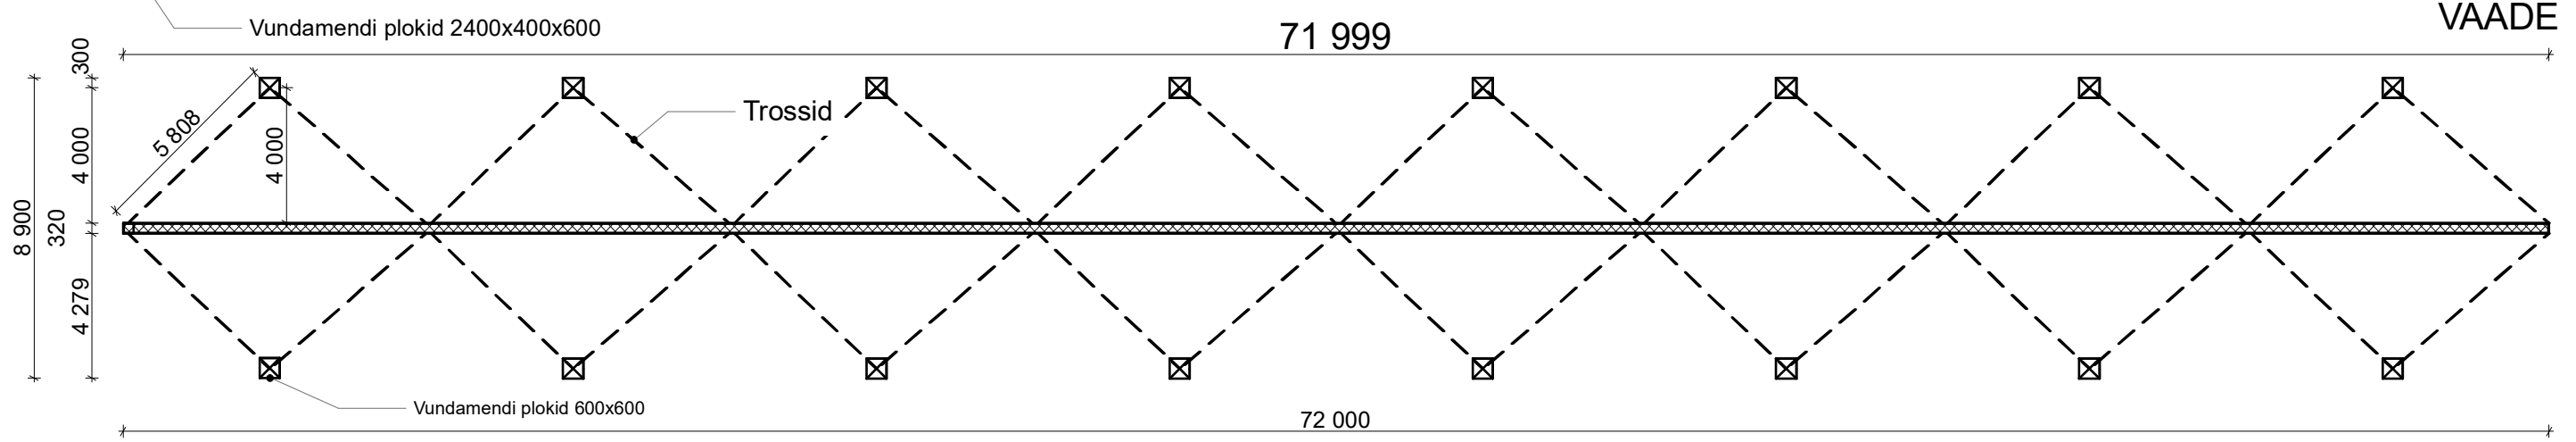

TINGMÄRGID

- KRUNDI PIIR
- PROJ.REKLAAMTAHVEL

| | | |
|--|---------------------------------------|--------------|
| M1:500 | ASENDIPLAAN | 1:1000 |
| OBJEKT: | Reklaamtahvli projekteerimine | Töö EP092024 |
| ADDRESS: | Kuusalu vald Saunja küla Nurgakivi mü | |
| TELLIJA: | SR Veod OÜ | 19.11.2024 |
| ARHITEKT: | Risto Räägel | 02 |
| R-ARHITEKTID OÜ, EEP001803, Ristoraagel@gmail.com, +372 55 920 462 | | |