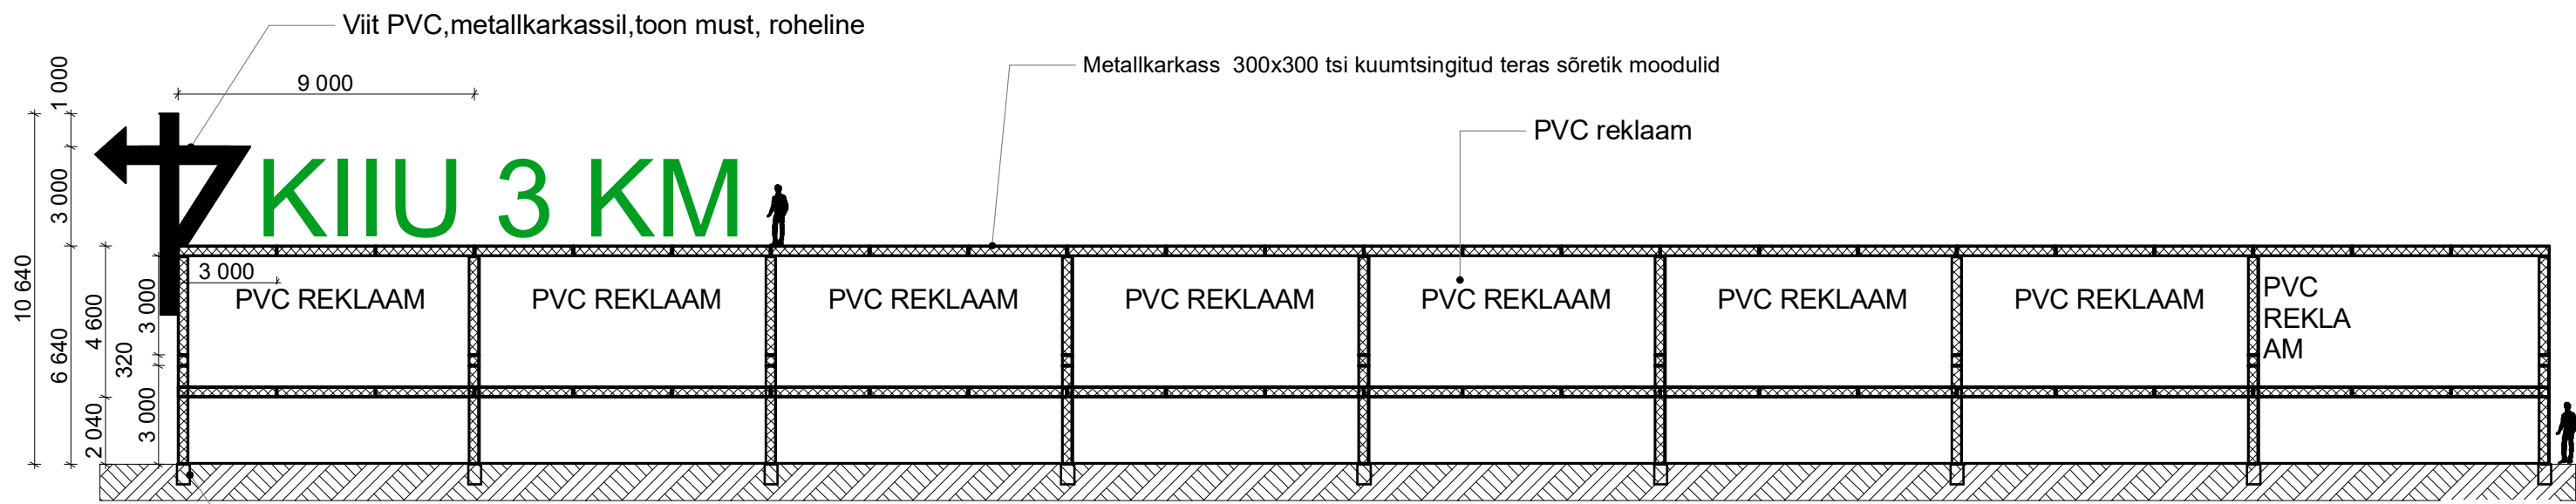

LÕIGE

REKLAAMALUS		1:1, 1:
OBJEKT:	Reklaamtahvli projekteerimine	Töö EP092024
ADDRESS:	Kuusalu vald Saunja küla Nurgakivi mü	
TELLIJA:	SR Veod OÜ	19.11.2024
ARHITEKT:	Risto Räägel	03
R-ARHITEKTID OÜ, EEP001803, Ristoraagel@gmail.com, +372 55 920 462